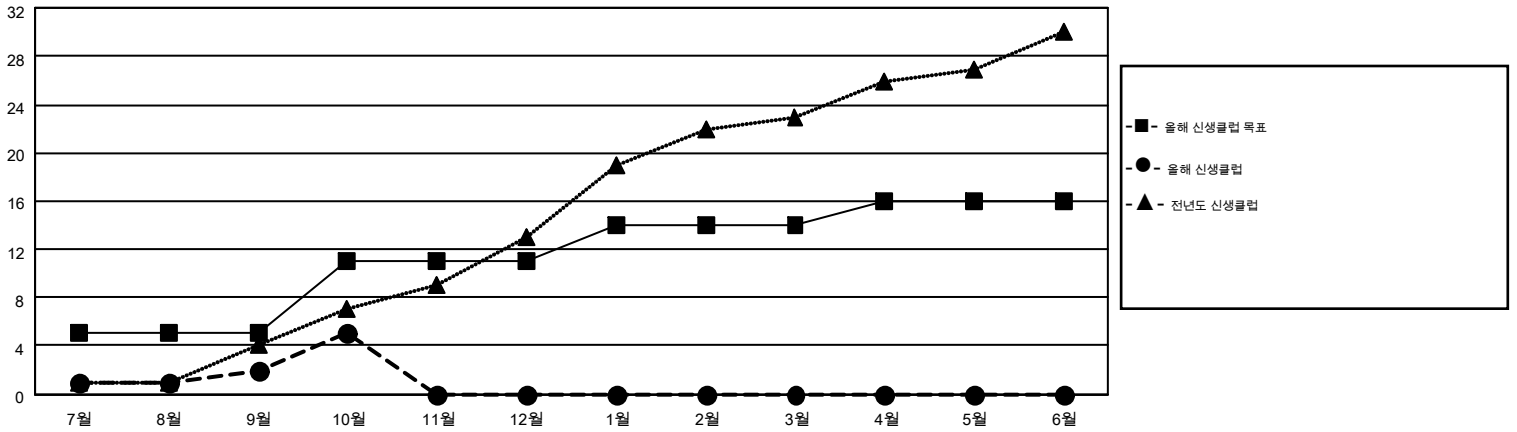

# MONTHLY MEMBERSHIP PROGRESS REPORT

Results as of: 10/31/2016

Multiple District 356

LOCATION: REPUBLIC OF KOREA

GMT: TAE-YOUNG KIM

현장지역 GMT 5

클럽				
결과- 2016-2017				
사분기	신생클럽 목표	신생클럽	해산된 클럽	순 증강/감소
7월/8월/9월	5	2	7	-5
10월/11월/12월	6	3	0	3
1월/2월/3월	3	0	0	0
4월/5월/6월	2	0	0	0

회원 1인당				
결과- 2016-2017				
사분기	신입회원 목표	추가된 차터 및 신입 회원	퇴회 회원	순 증강/감소
7월/8월/9월	655	1,434	1,035	399
10월/11월/12월	485	386	176	210
1월/2월/3월	466	0	0	0
4월/5월/6월	-85	0	0	0

목표 및 누적 신생클럽 수

목표 및 누적 회원수

해산된 클럽: 7	1명 이상의 신입회원을 등록한 393 CLUBS OF 652	성별 분포
		남성 21,380 (83.39%)
		여성 4,260 (16.61%)
퇴회회원	<a href="#">여기에 클릭하여 현황보고 내용 검토</a>	가족단위 회원 64
작고 21		세대주 30
클럽해산 69		비 세대주 34
기타 1,121		
합계 1,211		