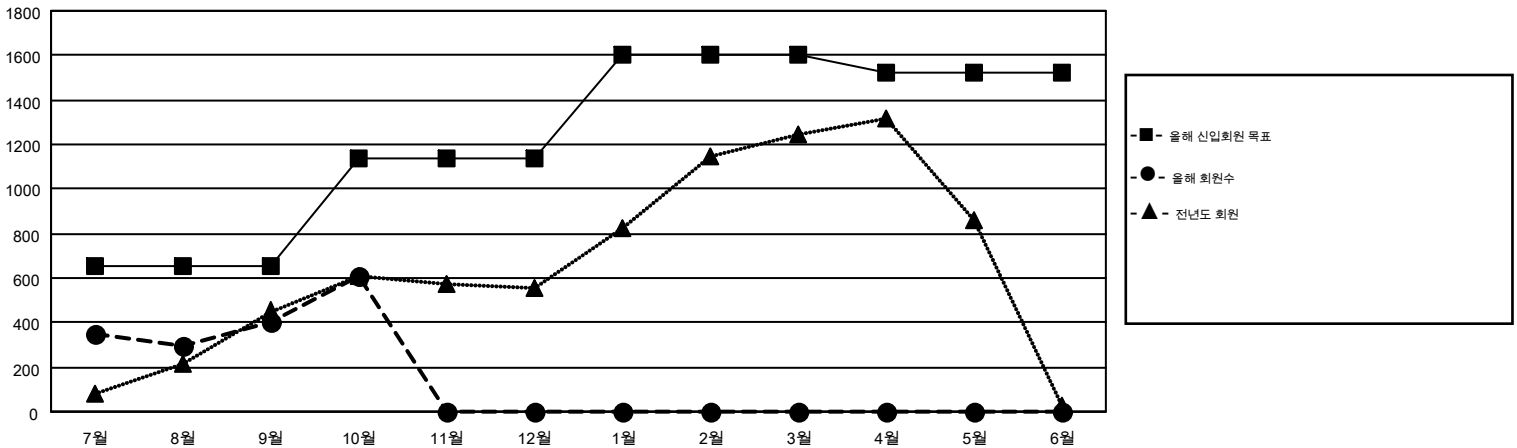

# MONTHLY MEMBERSHIP PROGRESS REPORT

Results as of: 10/31/2016

Multiple District 356

LOCATION: REPUBLIC OF KOREA

GMT: TAE-YOUNG KIM

현장지역 GMT 5

클럽				
결과- 2016-2017				
사분기	신생클럽 목표	신생클럽	해산된 클럽	순 증강/감소
7월/8월/9월	5	2	7	-5
10월/11월/12월	6	3	0	3
1월/2월/3월	3	0	0	0
4월/5월/6월	2	0	0	0

회원 1인당				
결과- 2016-2017				
사분기	신입회원 목표	추가된 차터 및 신입 회원	퇴회 회원	순 증강/감소
7월/8월/9월	655	1,434	1,035	399
10월/11월/12월	485	386	176	210
1월/2월/3월	466	0	0	0
4월/5월/6월	-85	0	0	0

목표 및 누적 신생클럽 수

목표 및 누적 회원수

해산된 클럽: 7	1명 이상의 신입회원을 등록한 393 CLUBS OF 652	성별 분포
		남성 21,380 (83.39%)
		여성 4,260 (16.61%)
퇴회회원	<a href="#">여기에 클릭하여 현황보고 내용 검토</a>	가족단위 회원 64
작고 21		세대주 30
클럽해산 69		비 세대주 34
기타 1,121		
합계 1,211		